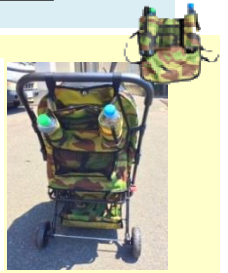

対面式ペットカート

★本商品はペットカート販売10年の実績を持つ「ピッコロカーネ」ブランドとの共同開発品です
 ★ベビーカーを製造し 欧米に輸出している信頼ある工場 で 丁寧に作られています
 ★ペットバリューが自信を持ってお勧めできる安全性の高いペットカートです

①対面式ペットカートPRIMO ブラック
 パイピング:シルバー

②対面式ペットカートPRIMO ブラウン
 パイピング:アイボリー

③対面式ペットカートPRIMO レッド
 パイピング:ブラック

④対面式ペットカートPRIMO ドット
 パイピング:シルバー

⑤対面式ペットカートPRIMO 迷彩
 パイピング:ブラック

本体サイズ

幅52cm × 奥行78cm × 高さ103cm

収容部サイズ

幅32cm × 奥行62cm × 高さ58cm

本体重量 : 8.3kg

耐荷重

25kg (対象ペットの体重25kg以下)

ケースサイズ

幅51cm × 奥行23cm × 高さ82cm

★対面の向きはワンタッチで
 変えられます

★大きなタイヤで安定！
 段差もラクラク

★後部収納
 スペース

★ワンタッチ折りたたみ
 自立します

★小型犬2頭でも
 ラクラクの広さ