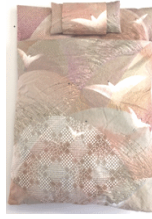

Made in Japan

100年続く寝具メーカーの老舗
富士新幸との共同開発

プレミアム寝具〈羽シリーズ〉

赤

緑

青

羽の和柄座布団

羽の和柄布団桃色 羽の和柄布団空色

羽のドーム型ベッド 羽のドーム型ベッド
グリーン ブルー

羽のドーム型ベッドブラウン

羽の体育マット

100年続く老舗の寝具メーカーとの共同開発で、ペット用の羽毛寝具を作りました。このシリーズの商品は富士山の水できれいに洗浄したりサイクルの羽毛と上質の表生地を使用、安心して環境に優しい商品です。

羽毛は保温性、吸湿性がとても良く、さらに軽量でコンパクト、非常に優れた素材です。ワンちゃん、猫ちゃんのように良い睡眠と最適な居場所を提供します。

展示会では小売店様と飼い主様から大好評で高い評価をいただきました。自分のペットは羽毛布団が大好き、ペット用があるならぜひほしい、と言われた品です。羽毛の心地よさをぜひペットにも！！

品名	参考売価	規格 内容量	ケース 入数	サイズ		JAN	原産国/原材料
				単品/幅・奥行・高さmm			
羽の和柄座布団 赤	オープン	160g	4	約350×350×50		4 522171 410205	[原産国] 日本 [原材料] ■生地素材 ポリエステル100% (ピンテージ生地) ■充填物 アップサイクルフェザー80% アップサイクルダウン20% ■縫じ糸 綿100%
羽の和柄座布団 青	オープン	160g	4	約350×350×50		4 522171 410212	
羽の和柄座布団 緑	オープン	160g	4	約350×350×50		4 522171 410229	
羽の和柄お布団 桃色	オープン	210g	4	約500×400×30		4 522171 410236	[原産国] 日本 [原材料] ■生地素材 綿100% (ダウンブルー加工) ■充填物 アップサイクルフェザー80% アップサイクルダウン20%
羽の和柄お布団 空色	オープン	210g	4	約500×400×30		4 522171 410243	
羽のドーム型ベッド グリーン	オープン	810g	4	約500×645×550		4 522171 410250	[原産国] 日本 [原材料] ■表生地素材 ポリエステル85% 綿15% (ダウンブルー加工) ■底面素材 PVC ■中地素材 不織布/形成ポリエステル綿 ■充填物 アップサイクルフェザー80% アップサイクルダウン20%
羽のドーム型ベッド ブルー	オープン	810g	4	約500×645×550		4 522171 410267	
羽のドーム型ベッド ブラウン	オープン	810g	4	約500×645×550		4 522171 410274	
羽の体育マット S	オープン	1020g	4	約400×600×40		4 522171 410281	[原産国] 日本 [原材料] ■生地素材 綿100% (ダウンブルー加工) ■充填物 アップサイクルフェザー80% アップサイクルダウン20%
羽の体育マット M	オープン	1280g	4	約500×645×550		4 522171 410298	